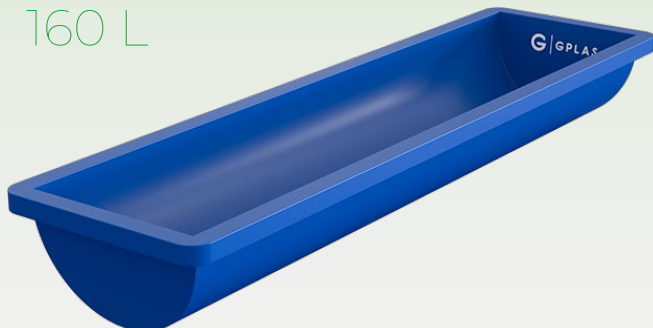

- ✓ Produtos prontos para uso.
- ✓ Produtos leves e com proteção UV.

- ✓ Encaixes para empilhamento e transporte.
- ✓ Prático e fácil de movimentar.

Cocho 160 L

Comprimento	200 cm
Altura	27 cm
Largura	50 cm

Cores disponíveis: